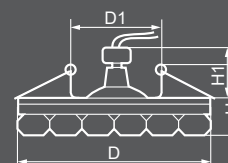

Ограниченное стекло

iron

JD58

18831
прозрачный /
хром

Габариты (DxH): 80x65mm
Монтаж. диаметр (D1): 60mm
Высота с лампой: 18mm

Тип лампы	Патрон	Напряжение	Мощность	Кол-во в ящике
JCD9	G9	230V	35W	30 шт.

JD58 LED COB

27829
прозрачный /
хром

27828
прозрачный /
золото

Габариты (DxH): 80x85mm
Монтаж. диаметр (D1): 50mm
Высота с лампой: 42mm

Тип лампы	Цветовая температура	Напряжение	Мощность	Кол-во в ящике
LED COB	3000K	230V	10W	30 шт.

JD58
с LED подсветкой

27980
прозрачный + RGB подсветка /
прозрачный

27838
прозрачный + белая подсветка /
прозрачный

Габариты (DxH): 80x85mm
Монтаж. диаметр (D1): 50mm
Высота с лампой: 42mm

ЛАМПА

Тип лампы	Патрон	Напряжение	Мощность	Кол-во в ящике
JCD9**	G9	230V	35W	30 шт.

Габариты (DxH): 66x50mm
Монтаж. диаметр (D1): 55mm
Высота с лампой: 18mm

Тип лампы	Патрон	Напряжение	Мощность	Кол-во в ящике
JCD9**	G9	230V	35W	30 шт.