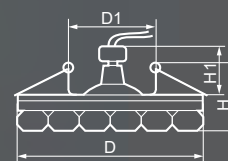

Ограниченное стекло

iron

JD58

18831
прозрачный /
хром

Габариты (DxH): 80x65mm
Монтаж. диаметр (D1): 60mm
Высота с лампой: 18mm

Тип лампы	Патрон	Напряжение	Мощность	Кол-во в ящике
JCD9	G9	230V	35W	30 шт.

JD58 LED COB

27829
прозрачный /
хром

27828
прозрачный /
золото

Габариты (DxH): 80x85mm
Монтаж. диаметр (D1): 50mm
Высота с лампой: 42mm

Тип лампы	Цветовая температура	Напряжение	Мощность	Кол-во в ящике
LED COB	3000K	230V	10W	30 шт.

JD58
с LED подсветкой

27980
прозрачный + RGB подсветка /
прозрачный

27838
прозрачный + белая подсветка /
прозрачный

Габариты (DxH): 80x85mm
Монтаж. диаметр (D1): 50mm
Высота с лампой: 42mm

ЛАМПА

Тип лампы	Патрон	Напряжение	Мощность	Кол-во в ящике
JCD9**	G9	230V	35W	30 шт.

Габариты (DxH): 66x50mm
Монтаж. диаметр (D1): 55mm
Высота с лампой: 18mm

Тип лампы	Патрон	Напряжение	Мощность	Кол-во в ящике
JCD9**	G9	230V	35W	30 шт.