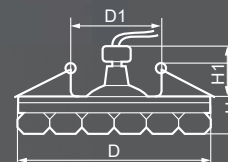

Ограниченное стекло

iron

JD58

18831
прозрачный /
хром

Габариты (DxH): 80x65mm
Монтаж. диаметр (D1): 60mm
Высота с лампой: 18mm

Тип лампы	Патрон	Напряжение	Мощность	Кол-во в ящике
JCD9	G9	230V	35W	30 шт.

JD58 LED COB

27829
прозрачный /
хром

27828
прозрачный /
золото

Габариты (DxH): 80x85mm
Монтаж. диаметр (D1): 50mm
Высота с лампой: 42mm

Тип лампы	Цветовая температура	Напряжение	Мощность	Кол-во в ящике
LED COB	3000K	230V	10W	30 шт.

JD58
с LED подсветкой

27980
прозрачный + RGB подсветка /
прозрачный

27838
прозрачный + белая подсветка /
прозрачный

Габариты (DxH): 80x85mm
Монтаж. диаметр (D1): 50mm
Высота с лампой: 42mm

ЛАМПА

Тип лампы	Патрон	Напряжение	Мощность	Кол-во в ящике
JCD9**	G9	230V	35W	30 шт.

Габариты (DxH): 66x50mm
Монтаж. диаметр (D1): 55mm
Высота с лампой: 18mm

Тип лампы	Патрон	Напряжение	Мощность	Кол-во в ящике
JCD9**	G9	230V	35W	30 шт.