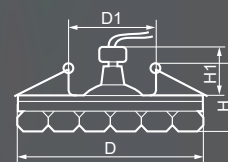

Ограниченное стекло

iron

JD58

18831
прозрачный /
хром

Габариты (DxH): 80x65mm
Монтаж. диаметр (D1): 60mm
Высота с лампой: 18mm

Тип лампы	Патрон	Напряжение	Мощность	Кол-во в ящике
JCD9	G9	230V	35W	30 шт.

JD58 LED COB

27829
прозрачный /
хром

27828
прозрачный /
золото

Габариты (DxH): 80x85mm
Монтаж. диаметр (D1): 50mm
Высота с лампой: 42mm

Тип лампы	Цветовая температура	Напряжение	Мощность	Кол-во в ящике
LED COB	3000K	230V	10W	30 шт.

JD58
с LED подсветкой

27980
прозрачный + RGB подсветка /
прозрачный

27838
прозрачный + белая подсветка /
прозрачный

Габариты (DxH): 80x85mm
Монтаж. диаметр (D1): 50mm
Высота с лампой: 42mm

ЛАМПА

Тип лампы	Патрон	Напряжение	Мощность	Кол-во в ящике
JCD9**	G9	230V	35W	30 шт.

Габариты (DxH): 66x50mm
Монтаж. диаметр (D1): 55mm
Высота с лампой: 18mm

Тип лампы	Патрон	Напряжение	Мощность	Кол-во в ящике
JCD9**	G9	230V	35W	30 шт.